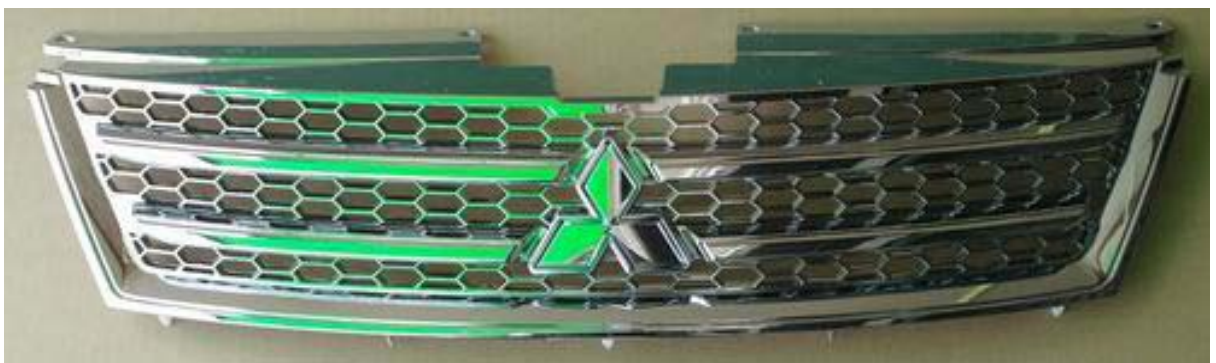

部番 : MN202661CC オールクローム グリル ¥19,800(税抜き)